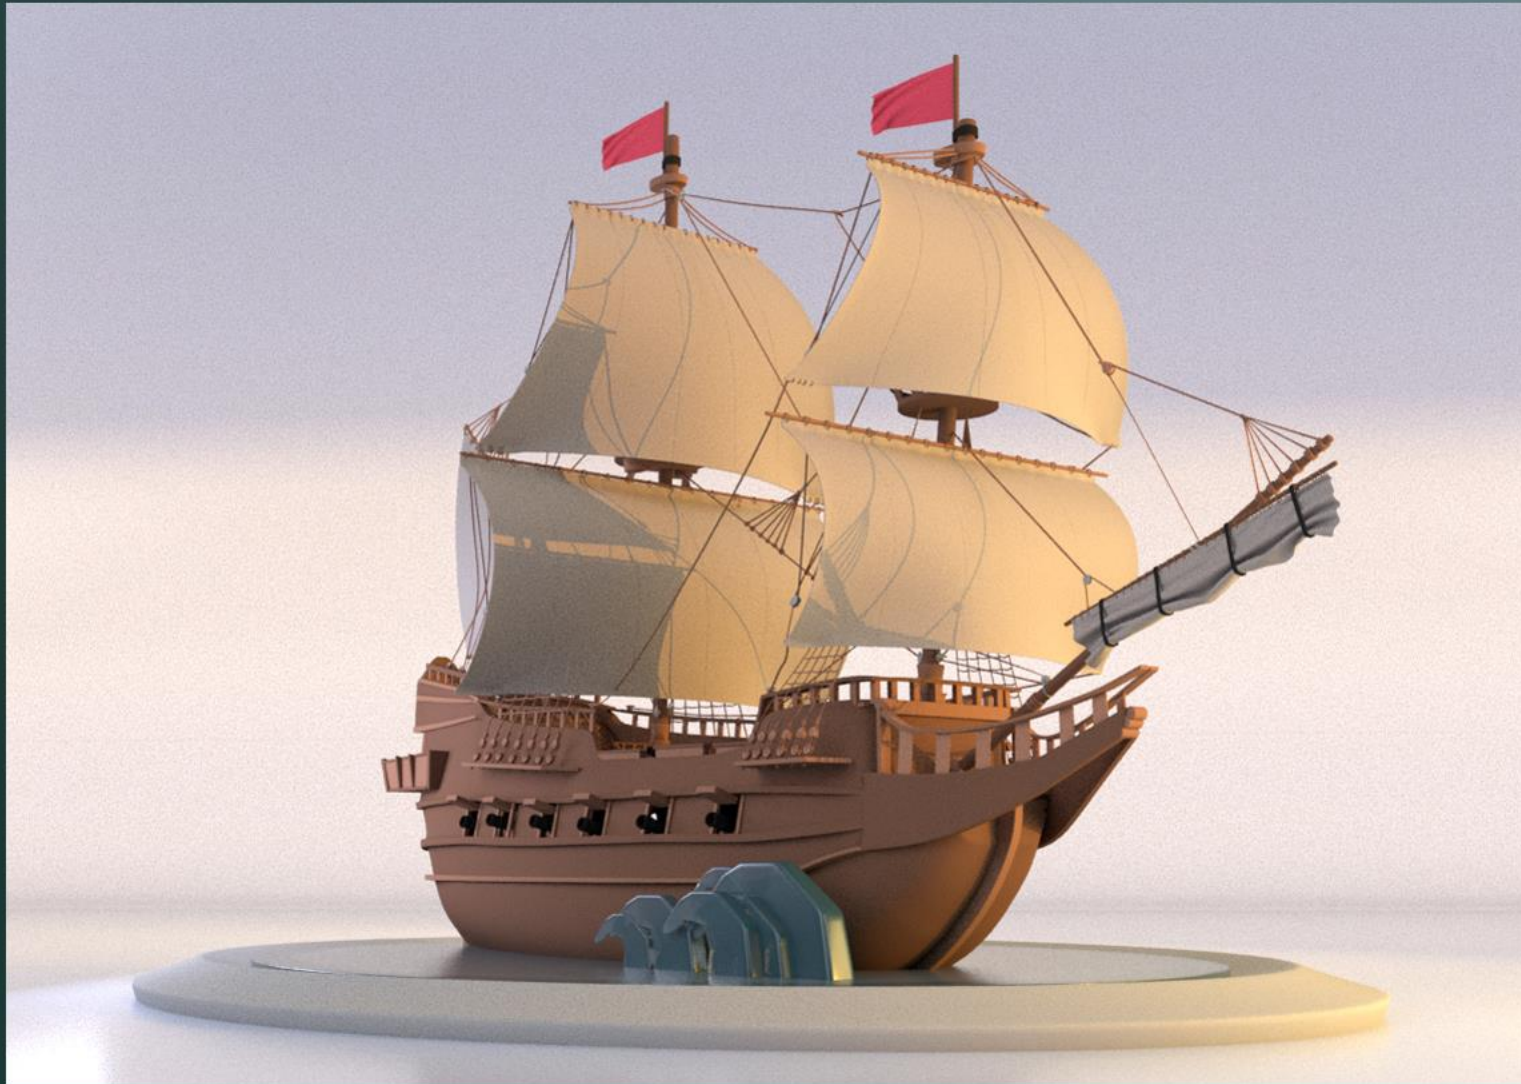

AESCHBACH Kenny

Modeling / Sculpting 3D

kennyaeschbach@gmail.com

kennyaeschbach.artstation.com

+33 6 50 59 49 00

Le chemin est le même qu'on le fasse en chantant ou en pleurant.
Réalisation inspirée d' Albert Valls Punsich artist 3D.

On the road again!

RoterLöwe

S'il y a des récifs à tribord et une tornade à bâbord, un capitaine avisé trace un troisième cap.

Pop ma cherry

La cerise est amère au sommet du cerisier.
Concept 2D choisi sur Pinterest.

Orange Juice

Une journée sans humour et sans rire ressemble à un cocktail sans jus.
Création inspiré du film Sausage Party.

Trick or Treat!

Halloween n'a rien de drôle. Ce festival sarcastique reflète plutôt une soif de revanche des enfants sur le monde adulte.